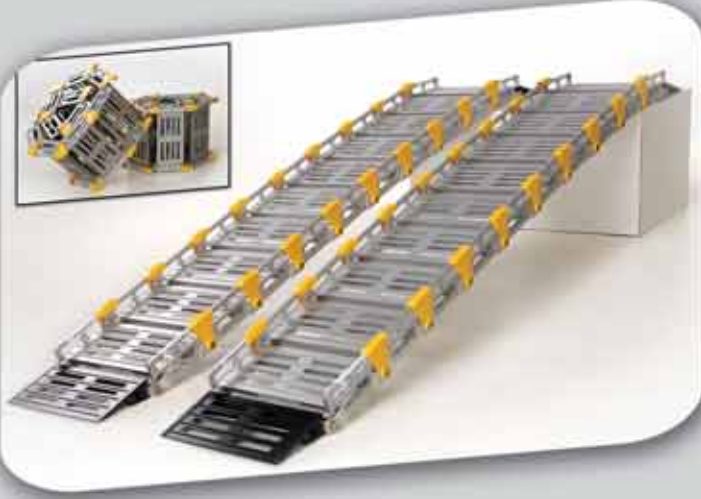

AQUALIFT

ROLL-A-RAMP
Where Strength and Flexibility Meet

OBLIFT

Rulo Olabilen Rampalar

Aqualift Havuz Asansörü

Katlanır Araç Rampaları

Tutunma Barları

Yatak Tutunma Barları

www.ozgurbedenler.com / www.aqualift.com.tr / www.rampalar.com

www.ozgurbedenler.com

AQUALIFT HAVUZ ASANSÖRÜ

**TÜRKİYE'NİN İLK VE TEK
HAVUZ ASANSÖRÜ**
Patent No : TR 2006 01992 U

**5
YIL
GARANTİ**

Aqualift Havuz Asansörü, engelli, yaşlı veya kilo problemi olan insanların havuz, deniz, göl, kaplıca, küvet ve benzeri yerlere yardımcı ya da yardımcısız olarak girip çıkmalarını sağlayan güvenli estetik ve son derece modern bir araçtır. Her tür havuza monte edilebilmekle birlikte ayrıca iskele ve tekne modelleri de mevcuttur.

RAMPALAR (Rulo Olabilen, Taşınabilir)

ARAÇ RAMPALARI (Katlanabilir, Manuel-Elektrikli)

- Malzemesi 6061 uçak alüminyum.
- CE belgelidir.
- Sağlamdır. 2000 kg a kadar yük taşıma kapasitesine sahiptir. (Modele göre farklılıklar gösterebilir.)
- Hafiftir - modülerdir.
- Uzunluğunda sınır yoktur.
- Uzun ömürlüdür.
- Paslanmaz.
- Yer kaplamaz.

Marka: Roll a Ramp

Türkiye Genel Distribütörü: Özgür Bedenler

Rulo olabilen rampalar, bir çok yerde çeşitli amaçlar için kullanılır. Her tür binalarda, merdivenlerde, tören ve panayırlarda, fuarlar da, konserlerde, çamur ve çimlik alanlarda, havuzlarda, hastanelerde, her tür araçlarda, daha bir çok yerde yürüme yolu olarak, mal indirmek bindirmek için ve engelinin bu alanlara erişebilirliğine uygun hale getirilmesi için kullanılır. Hafiftir, 245 cm'lik bir rampanın toplam ağırlığı 20 kg kadardır.