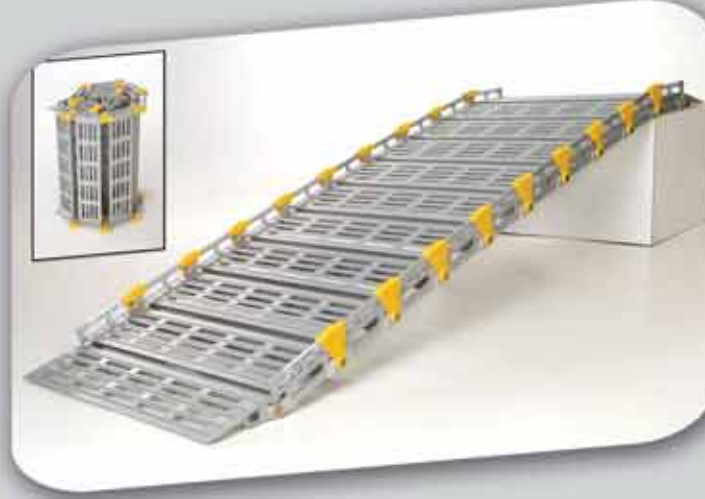

AQUALIFT

ROLL-A-RAMP
Where Strength and Flexibility Meet

OBLIFT

Rulo Olabilen Rampalar

Aqualift Havuz Asansörü

Katlanır Araç Rampaları

Tutunma Barları

Yatak Tutunma Barları

www.ozgurbedenler.com / www.aqualift.com.tr / www.rampalar.com

www.ozgurbedenler.com

AQUALIFT HAVUZ ASANSÖRÜ

**TÜRKİYE'NİN İLK VE TEK
HAVUZ ASANSÖRÜ**
Patent No : TR 2006 01992 U

**5
YIL
GARANTİ**

Aqualift Havuz Asansörü, engelli, yaşlı veya kilo problemi olan insanların havuz, deniz, göl, kaplıca, küvet ve benzeri yerlere yardımcı ya da yardımcısız olarak girip çıkmalarını sağlayan güvenli estetik ve son derece modern bir araçtır. Her tür havuza monte edilebilmekle birlikte ayrıca iskele ve tekne modelleri de mevcuttur.

RAMPALAR (Rulo Olabilen, Taşınabilir)

ARAÇ RAMPALARI (Katlanabilir, Manuel-Elektrikli)

- Malzemesi 6061 uçak alüminyum.
- CE belgelidir.
- Sağlamdır. 2000 kg a kadar yük taşıma kapasitesine sahiptir. (Modele göre farklılıklar gösterebilir.)
- Hafiftir - modülerdir.
- Uzunluğunda sınır yoktur.
- Uzun ömürlüdür.
- Paslanmaz.
- Yer kaplamaz.

Marka: Roll a Ramp

Türkiye Genel Distribütörü: Özgür Bedenler

Rulo olabilen rampalar, bir çok yerde çeşitli amaçlar için kullanılır. Her tür binalarda, merdivenlerde, tören ve panayırlarda, fuarlar da, konserlerde, çamur ve çimlik alanlarda, havuzlarda, hastanelerde, her tür araçlarda, daha bir çok yerde yürüme yolu olarak, mal indirmek bindirmek için ve engelinin bu alanlara erişebilirliğine uygun hale getirilmesi için kullanılır. Hafiftir, 245 cm'lik bir rampanın toplam ağırlığı 20 kg kadardır.